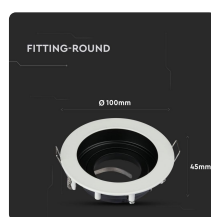

SKU 3595 VT-781RD-WH

Portafaretto LED da Incasso Rotondo GU10 e GU5.3 (MR16) Colore Bianco Orientabile

Forma
Rotonda

Specifiche tecniche

Forma	Rotonda	Grado di Protezione	IP20
Materiale	Alluminio + Ferro	Attacco	GU10
Carico Massimo	35W	Colore	Bianco
Dimensione	Ø100x45mm	Installazione	Incasso
Sezione di Incasso	Ø90mm	Temperatura d'Esercizio	-25°C a +50°C