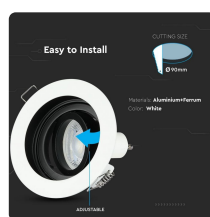

SKU 3595 VT-781RD-WH

Portafaretto LED da Incasso Rotondo GU10 e GU5.3 (MR16) Colore Bianco Orientabile

Forma
Rotonda

Specifiche tecniche

Forma	Rotonda	Grado di Protezione	IP20
Materiale	Alluminio + Ferro	Attacco	GU10
Carico Massimo	35W	Colore	Bianco
Dimensione	Ø100x45mm	Installazione	Incasso
Sezione di Incasso	Ø90mm	Temperatura d'Esercizio	-25°C a +50°C